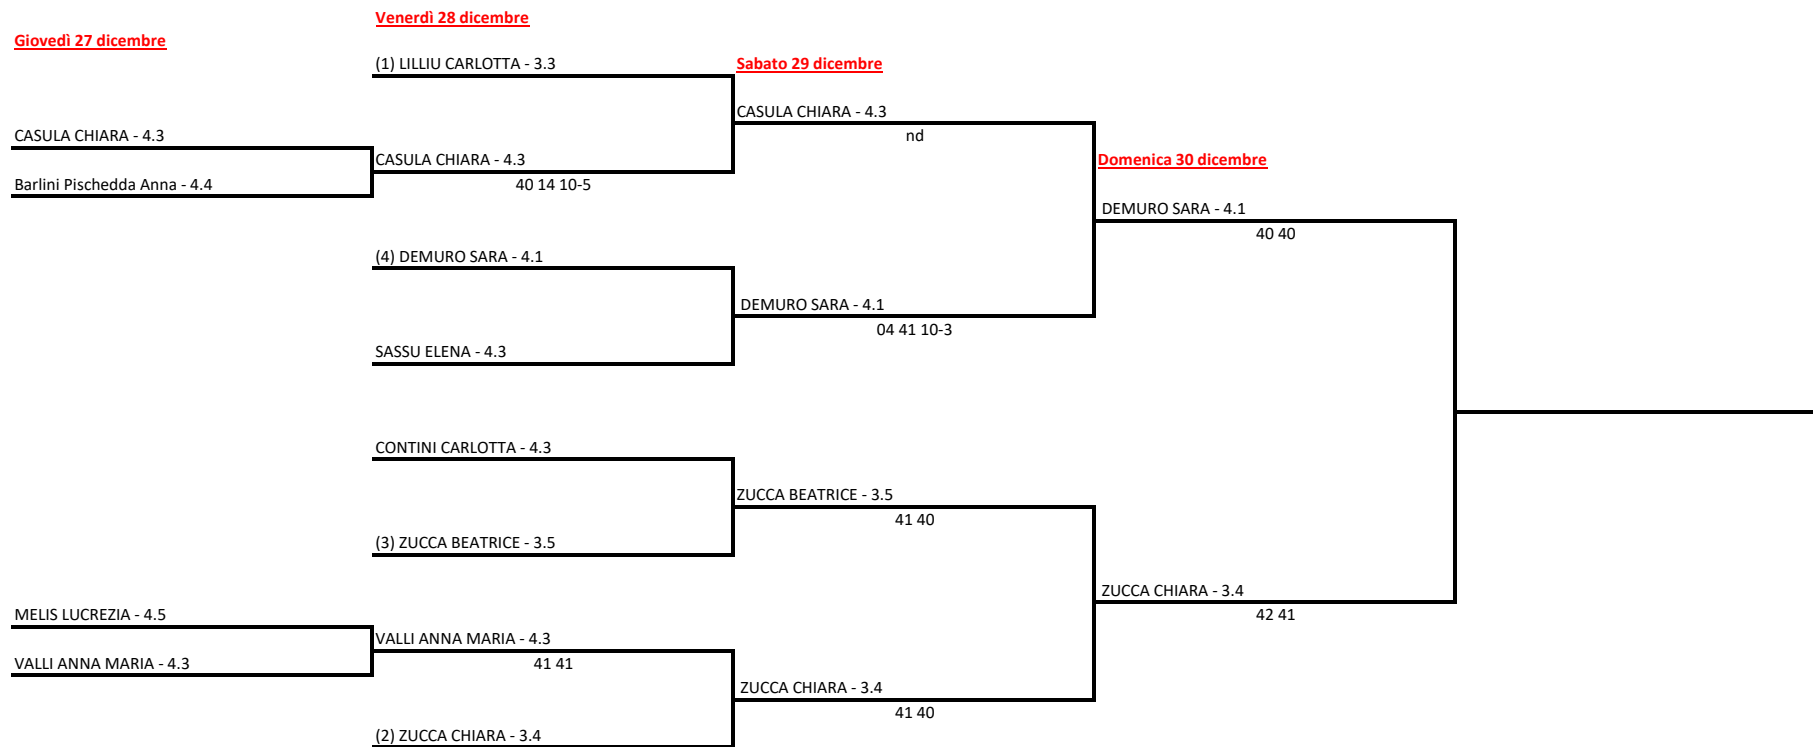

Singolare Femminile Under 16 - TABELLONE FINALE

22/12/2018 - 30/12/2018 iscritti n° 10

Tabellone compilato il 23/12/2018 alle ore 12:56 e subito esposto

Il Giudice Arbitro: MURA ANTONELLA - IDINI GIANMARCO