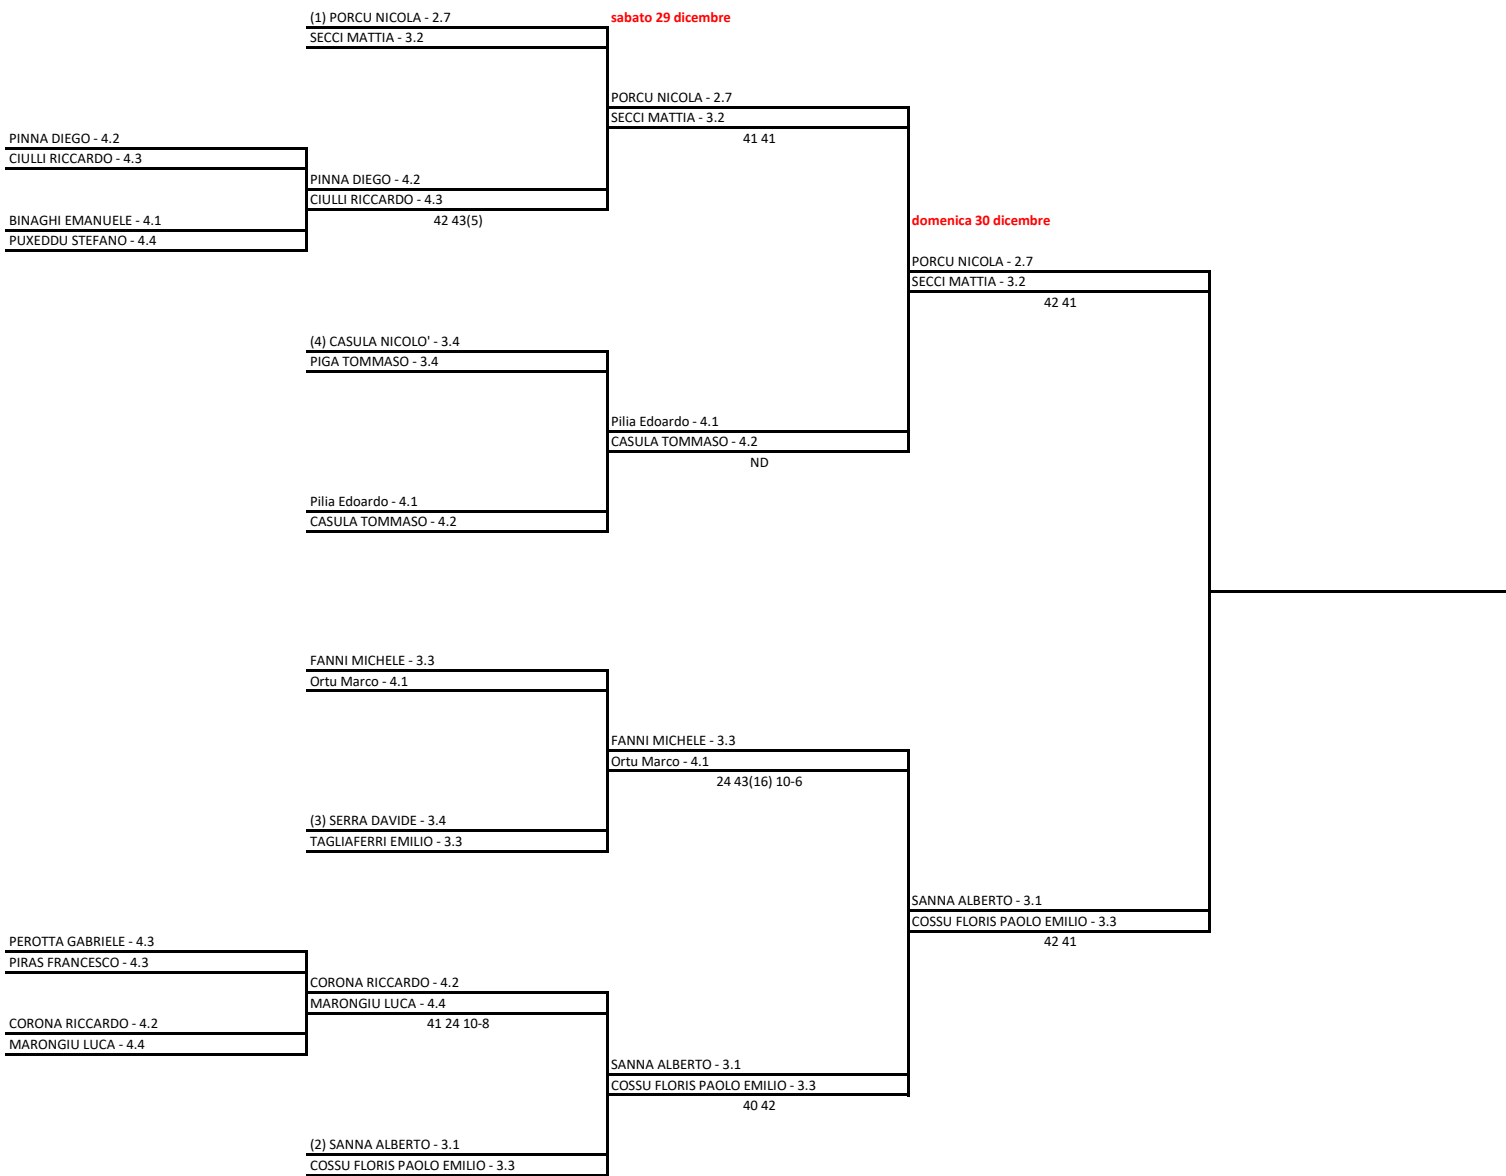

Doppio Maschile Under 16 - TABELLONE FINALE

22/12/2018 - 30/12/2018 squadre n° 10

Tabellone compilato il 22/12/2018 alle ore 20:10 e subito esposto
TABELLONE RICOMPILATO PER ISCRIZIONE NON COMUNICATA TDS 1
Il Giudice Arbitro: MURA ANTONELLA - IDINI GIANMARCO