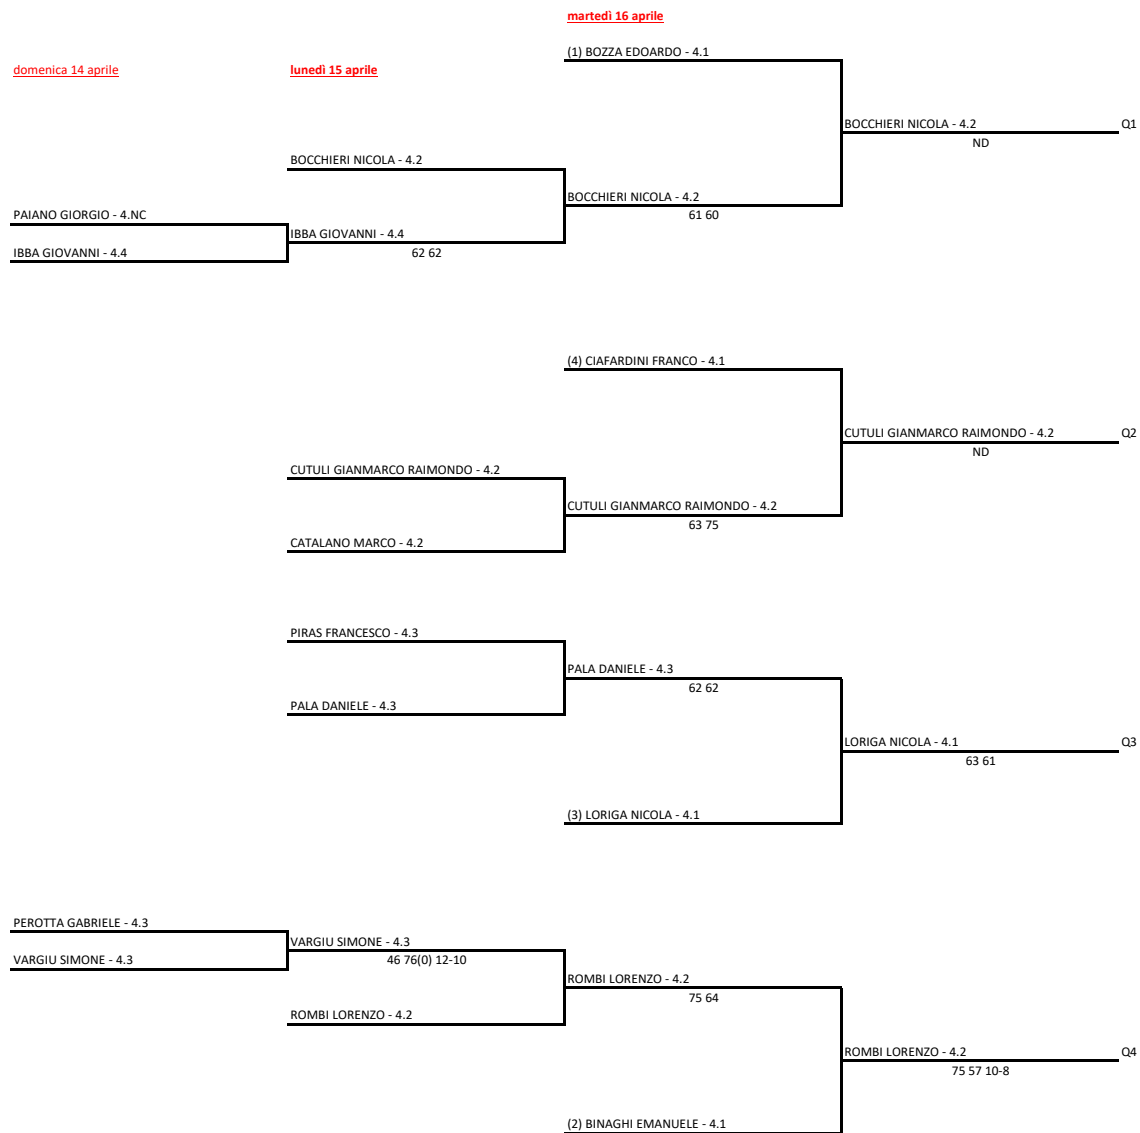

Tabellone compilato il 08/04/2019 alle ore 22:47 e subito esposto

Il Giudice Arbitro: MURA ANTONELLA

domenica 21 aprile

(1) CARBONI LORENZO - 2.8

lunedì 22 aprile

CARBONI LORENZO - 2.8

60 60

venerdì 19 aprile