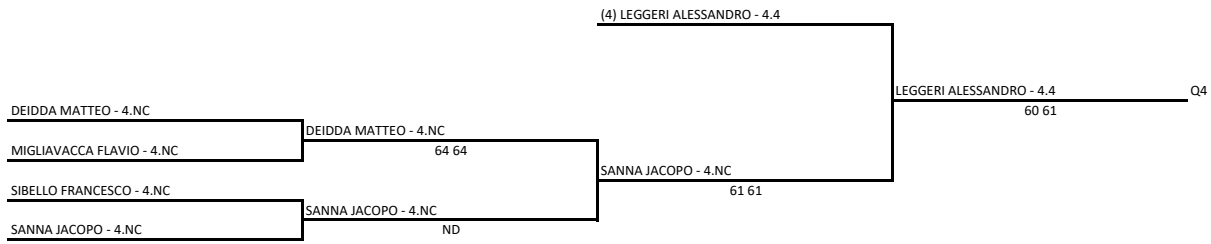

Singolare Maschile Under 12 - TABELLONE DI QUALIFICAZIONE

13/04/2019 - 22/04/2019 iscritti n° 25

Tabellone compilato il 08/04/2019 alle ore 21:50 e subito esposto

Il Giudice Arbitro: MURA ANTONELLA

martedì 16 aprile

sabato 13/domenica 14 - aprile

lunedì 15 aprile