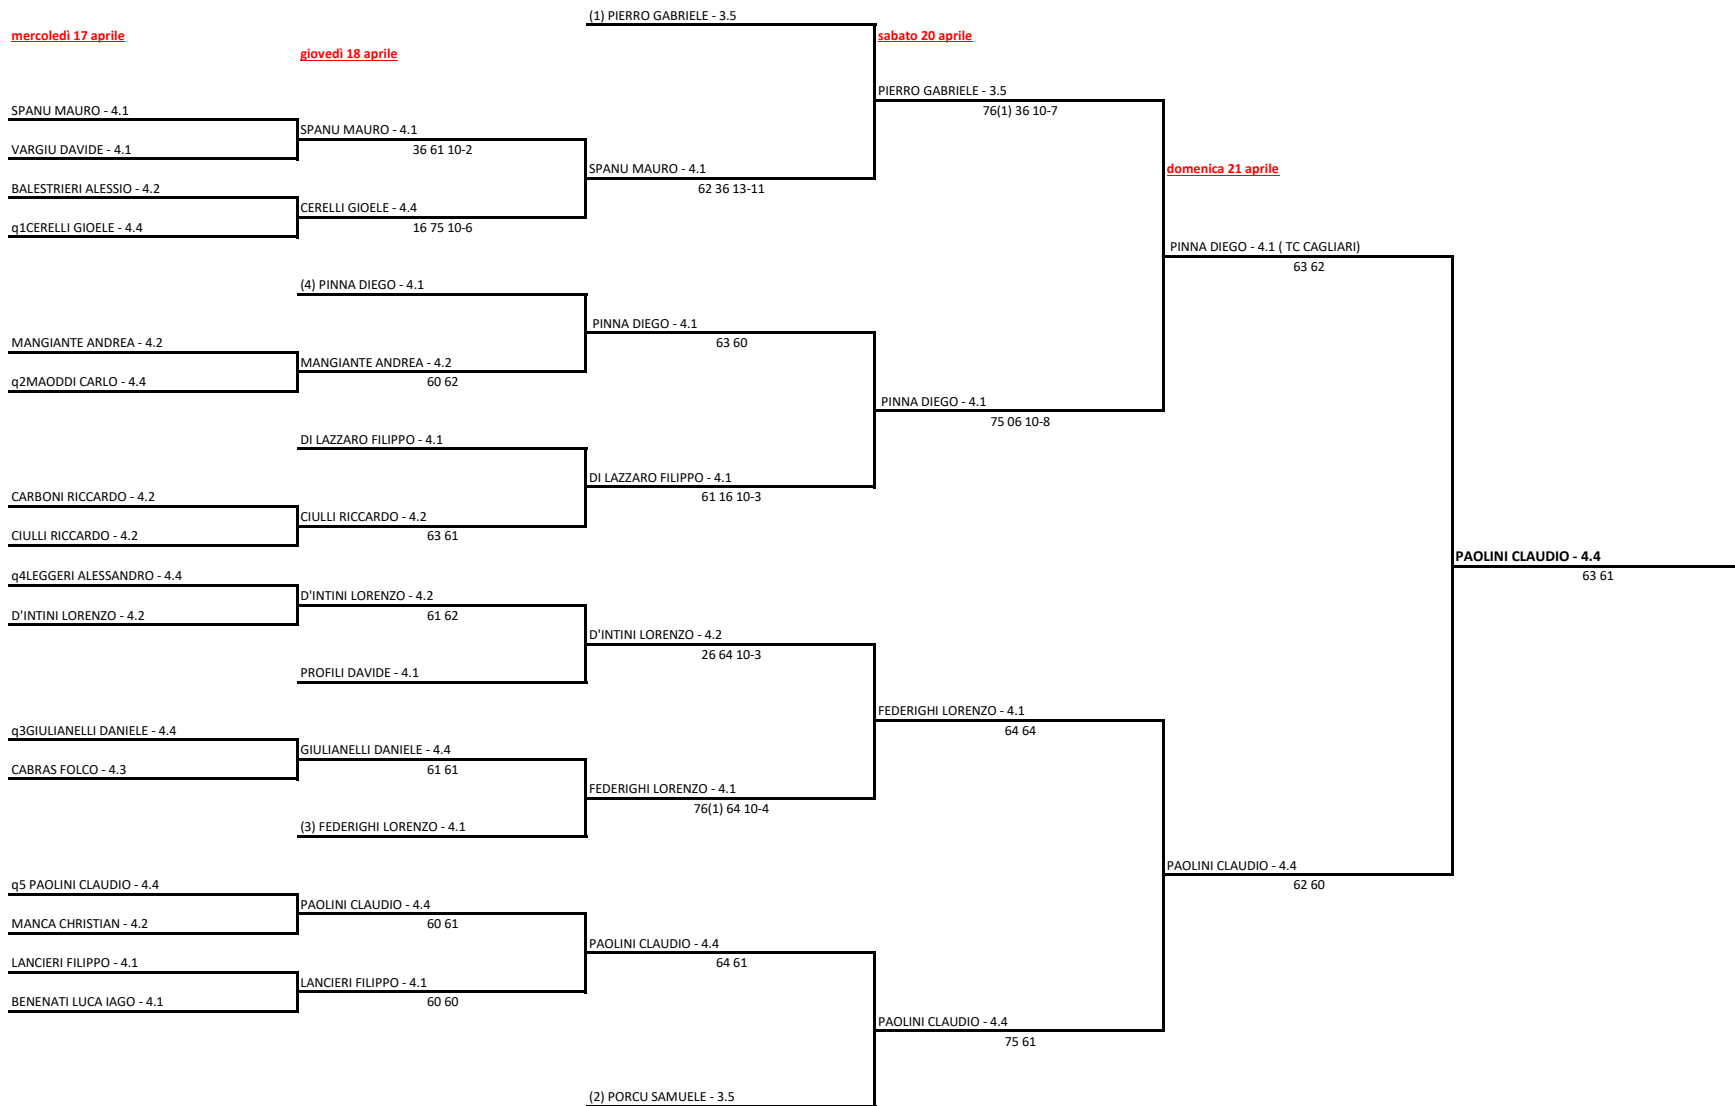

Singolare Maschile Under 12 - TABELLONE FINALE

13/04/2019 - 22/04/2019 iscritti n° 17

Tabellone compilato il 09/04/2019 alle ore 12:26 e subito esposto

Il Giudice Arbitro: MURA ANTONELLA

venerdì 19 aprile

mercoledì 17 aprile

giovedì 18 aprile

sabato 20 aprile

domenica 21 aprile