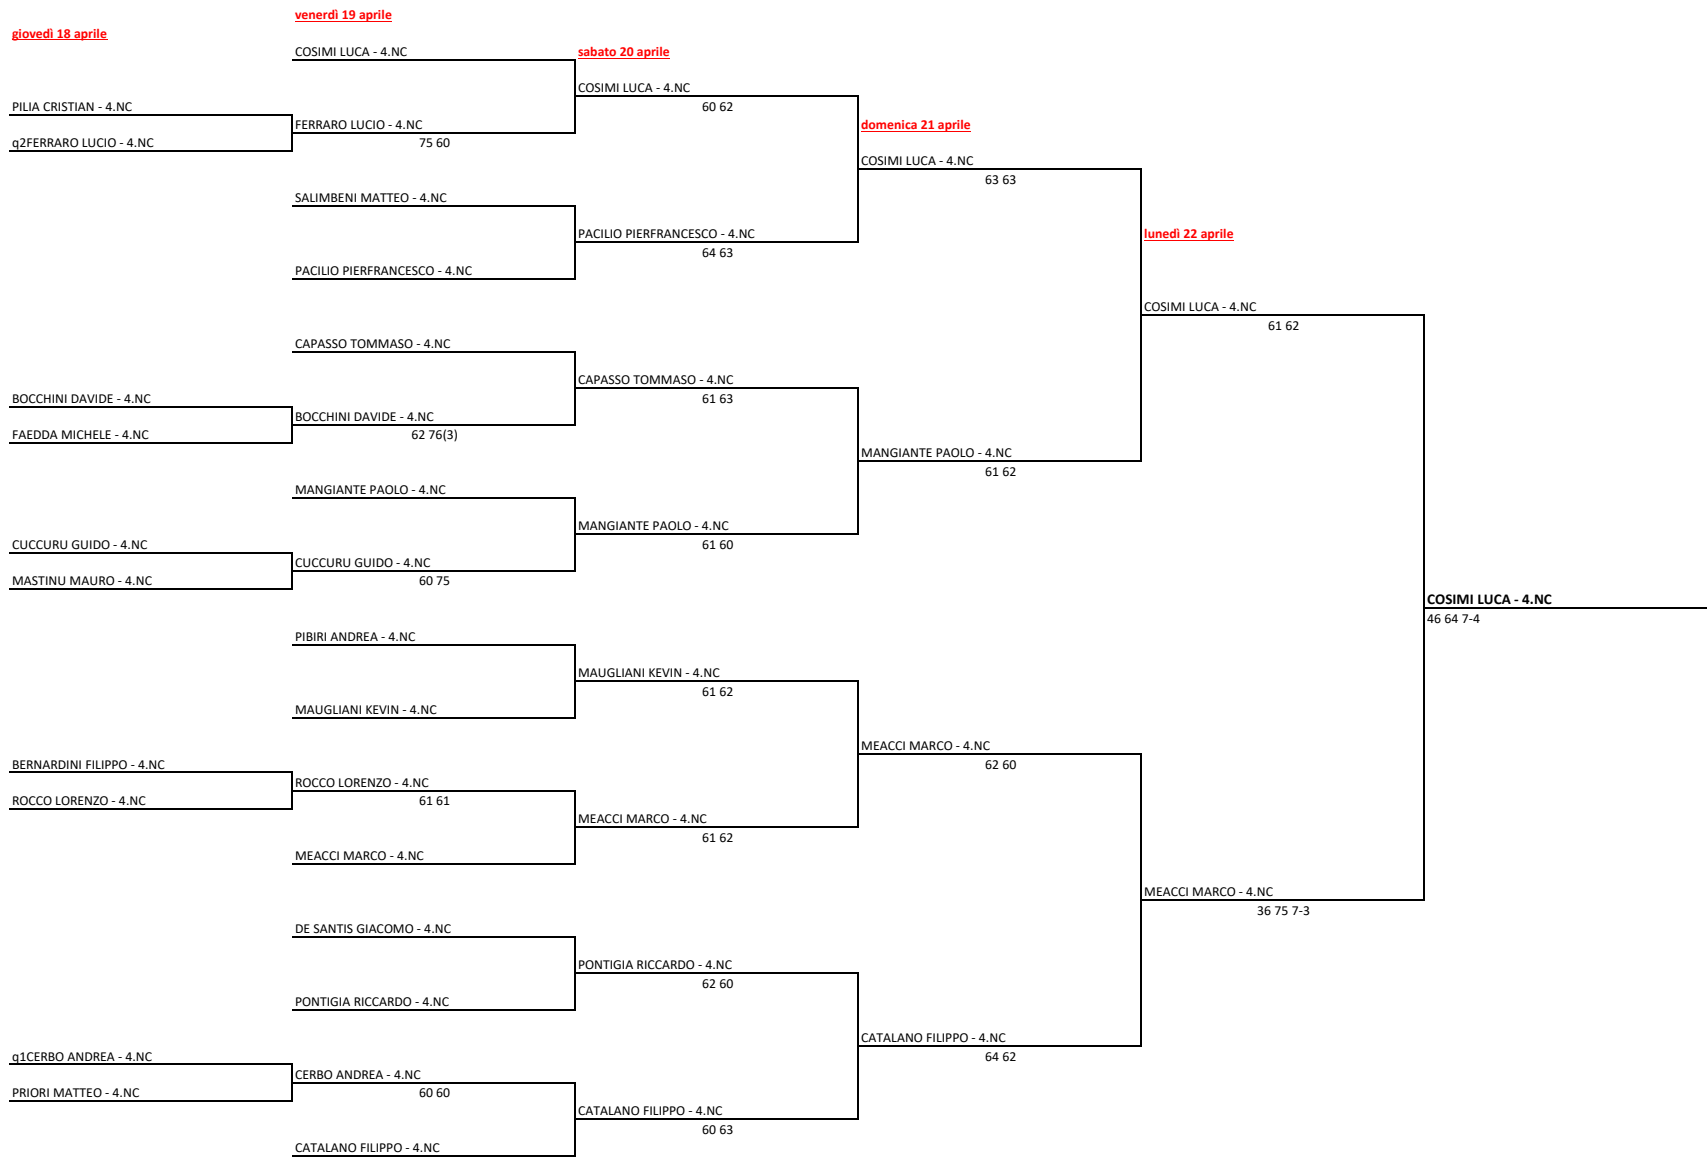

Tabellone compilato il 08/04/2019 alle ore 18:39 e subito esposto

Il Giudice Arbitro: MURA ANTONELLA