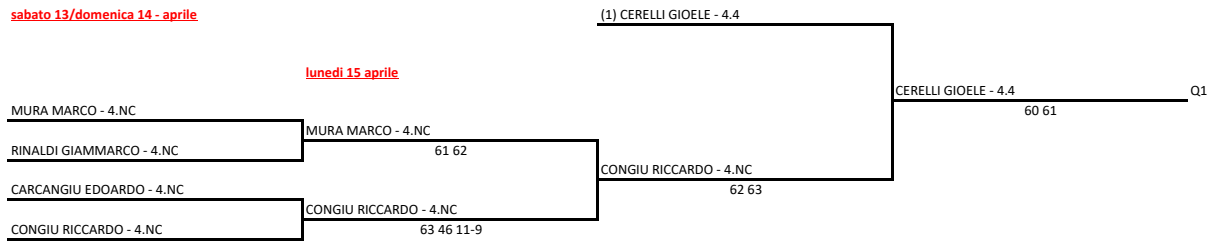

Singolare Maschile Under 12 - TABELLONE DI QUALIFICAZIONE

13/04/2019 - 22/04/2019 iscritti n° 25

Tabellone compilato il 08/04/2019 alle ore 21:50 e subito esposto

Il Giudice Arbitro: MURA ANTONELLA

martedì 16 aprile

sabato 13/domenica 14 - aprile

lunedì 15 aprile