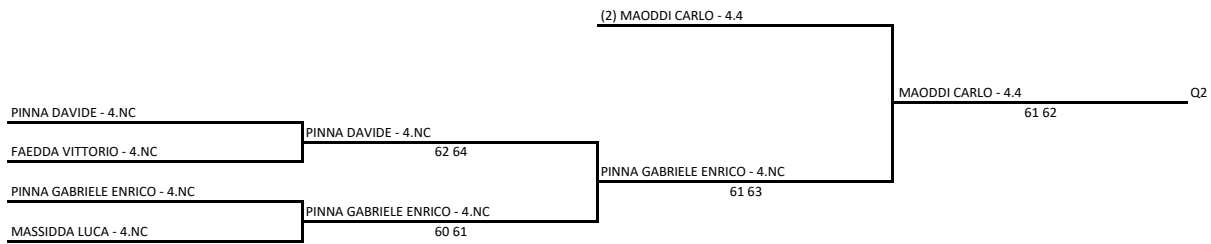

Singolare Maschile Under 12 - TABELLONE DI QUALIFICAZIONE

13/04/2019 - 22/04/2019 iscritti n° 25

Tabellone compilato il 08/04/2019 alle ore 21:50 e subito esposto

Il Giudice Arbitro: MURA ANTONELLA

martedì 16 aprile

sabato 13/domenica 14 - aprile

lunedì 15 aprile