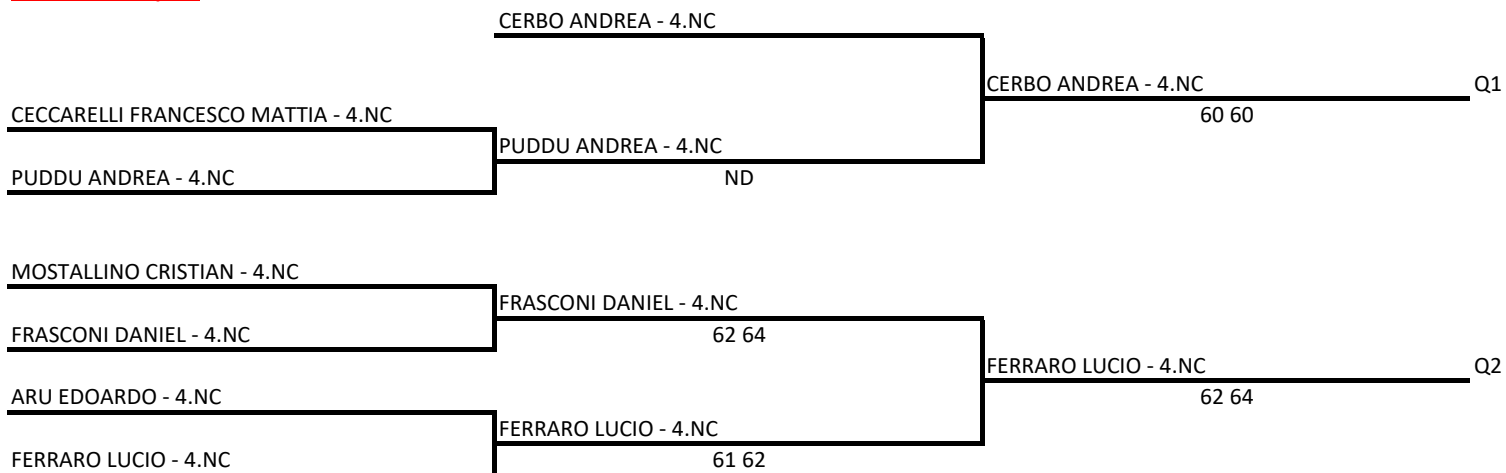

AS DILETTANTISTICA TENNIS CLUB CAGLIARI - Circuito Giovanile "Junior Next Gen Italia 2019" 14° Memorial "A. Marcialis"

Singolare Maschile Under 10 - TABELLONE DI QUALIFICAZIONE U9

13/04/2019 - 22/04/2019 iscritti n° 7

Tabellone compilato il 08/04/2019 alle ore 18:03 e subito esposto

Il Giudice Arbitro: MURA ANTONELLA

domenica 14 aprile

mercoledì 17 aprile

Tabellone compilato il 08/04/2019 alle ore 18:39 e subito esposto