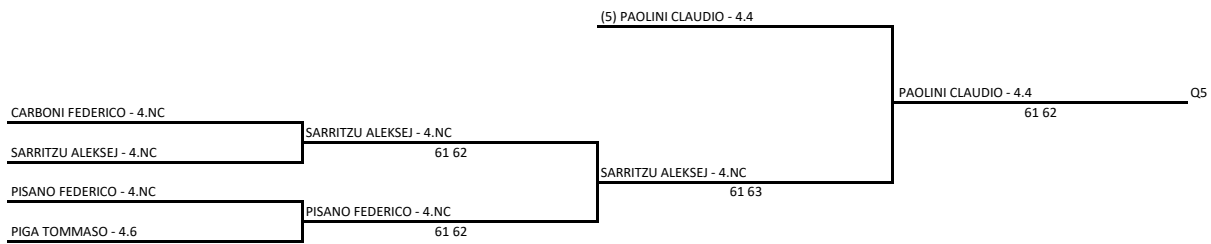

Singolare Maschile Under 12 - TABELLONE DI QUALIFICAZIONE

13/04/2019 - 22/04/2019 iscritti n° 25

Tabellone compilato il 08/04/2019 alle ore 21:50 e subito esposto

Il Giudice Arbitro: MURA ANTONELLA

martedì 16 aprile

sabato 13/domenica 14 - aprile

lunedì 15 aprile